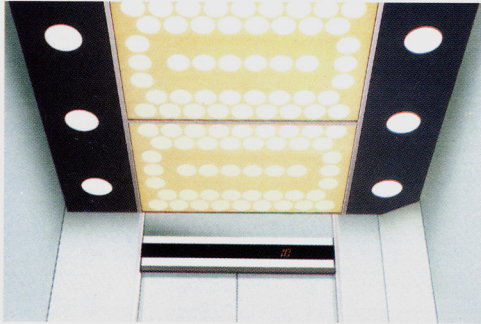

조명 스텐레스 부식무늬

Internal Design

<http://www.kumhoelevator.co.kr>

조명/Lights

• CL-01(PASTEL LIGHT I)

• CL-02(PASTEL LIGHT II)

• CL-03(LOUVER LIGHT)

• CL-04(DREAM LIGHT)

스텐레스 부식무늬

• KHE-101

• KHE-103

• KHE-306

• KHE-307

• KHE-308

• KHE-406

• KHE-508